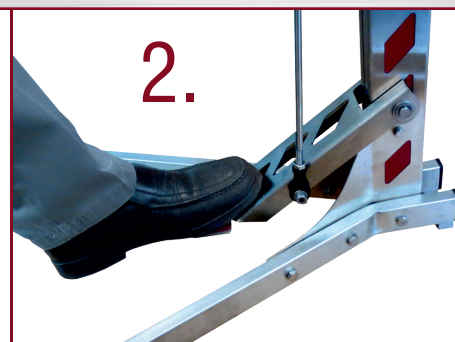

www.elvamac.ch

Original

Rapid 21

Déboucheuse manuelle

Équipement pour déboucher de séries de bouteilles de différentes hauteurs.

- Machine manuelle pour la gastronomie
- Enlèvement du bouchon par pédale
- Sécurité pour l'utilisateur

Cork puller

Manual device to remove corks of various types of wine bottles.

- Manual tool for professional use
- Easy to use
- Save operation with a foot pedal

Manueller Entkorker

Handmaschine zum Entkorken von Weinflaschen verschiedener Höhe.

- Manuelles Arbeiten (z.B. Gastronomie)
- Mühelose Bedienung
- Sicheres Arbeiten, zuverlässige Funktion mittels Fusspedal

1.

2.

1. enfoncer la vrille par le levier
2. tirer le bouchon par la pédale

1. screw the helix into the cork by hand
2. uncork easily by foot pedal